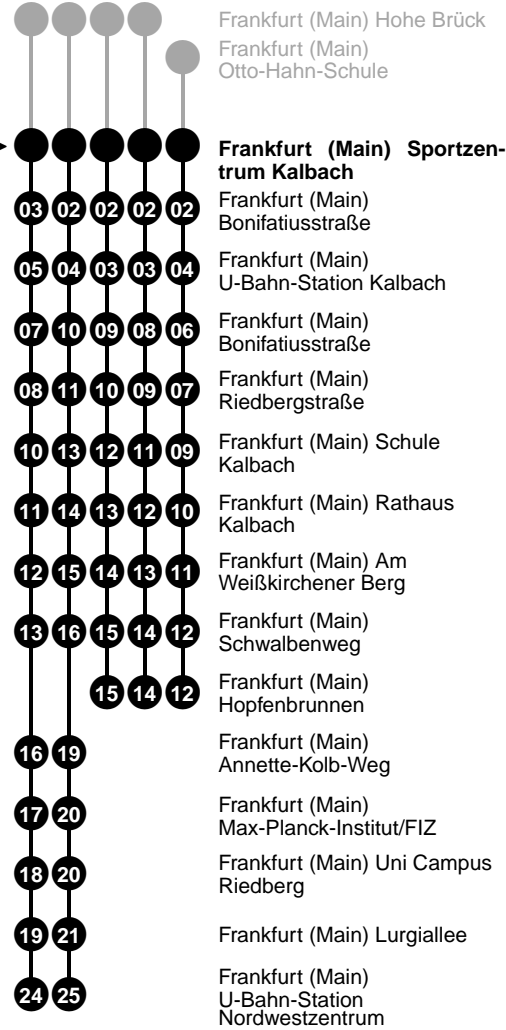

29

Frankfurt (Main) U-Bahn-Station Nordwestzentrum

Haupt-Weg Weg Weg Weg
weg A B C D

Haupt-Weg Weg Weg Weg
weg A B C D

gültig vom 05.05.2007 bis 08.12.2007

Die RMV-Fahrplanauskunft wird täglich aktualisiert. Sie erhalten somit den jeweils uns bekannten aktuellen Stand. Beeinträchtigungen auf der Strecke und Sonderverkehre können zu Abweichungen vom Regelfahrplan führen. Hierüber informieren wir Sie gerne auch in unserem kostenlosen Newsletter. Oder besuchen Sie uns einfach auf www.rmv.de | Verkehrshinweise | Bus & Bahn aktuell.

Montag - Freitag					Samstag	Sonntag*
04	23 ^B	53 ^B			04	
05	23 ^A	53 ^A		35 ^B	05	
06	29	44	55	20 ^B 50 ^B	06	24 ^B 54 ^B
07	10	25	40 55	16 ^B 46 ^A	07	24 ^B 54 ^B
08	10	26	36 52	16 ^A 46	08	24 ^B 54 ^A
09	06	26	46	16 46	09	23 ^A 53 ^A
10	16	46		16 46	10	23 ^A 53 ^A
11	16	46		16 46	11	23 ^A 53 ^A
12	06 ^E _c	16	42 ^D _c 46	56 ^E _c	12	23 ^A 53 ^A
13	07 ^E _d	16	28 ^D _c 46	47 ^E _e	13	23 ^A 53 ^A
14	16	51		16 46	14	23 ^A 53 ^A
15	08	23	41 56	16 46	15	23 ^A 53 ^A
16	11	26	41 56	16 46	16	23 ^A 53 ^A
17	11	26	41 56	23 53 ^A	17	23 ^A 53 ^A
18	16	36	56	23 ^A 53 ^A	18	23 ^A 53 ^A
19	16	36	56	23 ^A 53 ^A	19	23 ^A 53 ^A
20	23	55		23 ^A 53 ^A	20	23 ^A 53 ^A
21	25	55 ^C		24 55 ^C	21	20 ^A 50 ^B
22	25 ^C	55 ^C		25 ^C 55 ^C	22	20 ^B 50 ^B
23	20 ^B	50 ^B		20 ^B 50 ^B	23	20 ^B 50 ^B
00	20 ^B _a	24 ^B _b	50 ^B	20 ^B 50 ^B	00	24 ^B 50 ^B

Zeichenerklärung:

- A = fährt Weg A
- B = fährt Weg B
- C = fährt Weg C
- D = fährt Weg D
- E = anderer Fahrtverlauf
- a = Sa
- b = Di - Fr; nicht 17. Mai, 7. Jun, 3. Okt
- c = Mo - Fr; nicht 17., 28. Mai, 7. Jun, 6. Jul bis 17. Aug, 3. Okt, 5. bis 19. Okt
- d = Fr; nicht 6. Jul bis 17. Aug, 5. bis 19. Okt
- e = Mo - Do; nicht 17., 28. Mai, 7. Jun, 9. Jul bis 16. Aug, 3. Okt, 8. bis 18. Okt
- * = Als Sonntag gilt auch: 17., 28. Mai, 7. Jun, 3. Okt